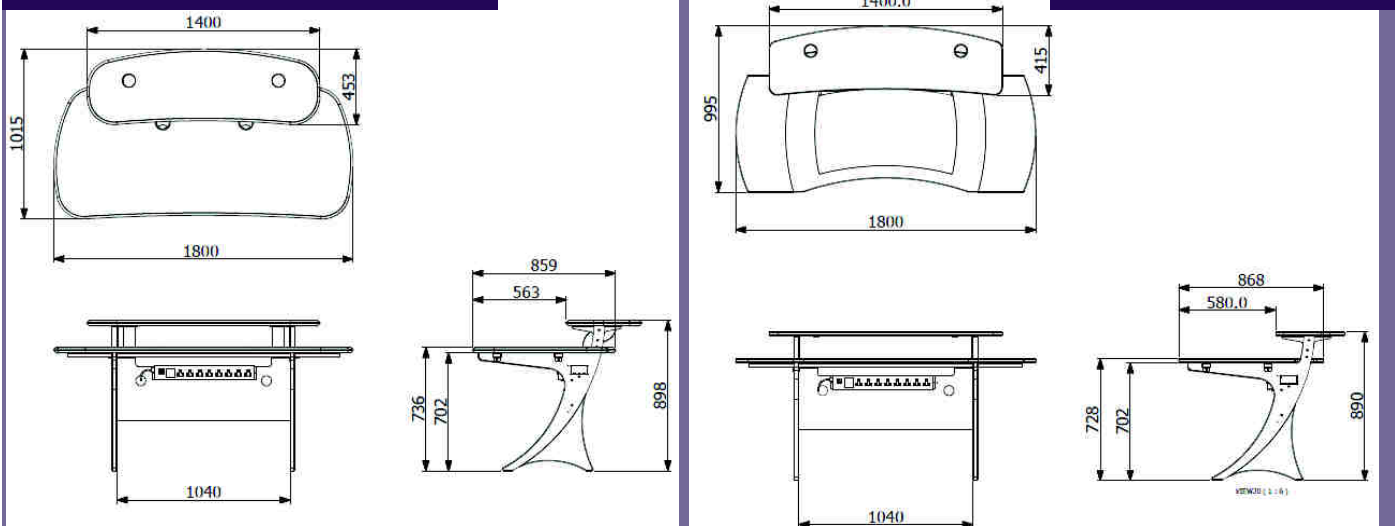

Pupitre d'édition standard

... la solution intelligente pour vos besoins de votre studio des médias

EV24

2400mm de largeur

- disponible en 2 largeurs
- emballé plat pour une livraison rapide
- l'auto-assemblage facile
- large gamme de finitions du plan de travail
- facilement modifié et personnalisé avec des accessoires
- une solution complète avec gestion de l'alimentation (PDU) et de câbles

EV18

1800mm de largeur

Auto-assemblage facile

regarder notre tutoriel de vidéo entièrement interactif à www.eldeco.be

Finitions du plan de travail

stratifié

Marmoleum

Nextel

Dimensions du pupitre

EV24

stratifié et Marmoleum

Nextel/similibois

EV18

Accessoires

- Baie 19" sur roulettes avec porte en verre en option
- Baie 19" de 2U et 3U 250 mm de profondeur à monter sous la tablette des moniteurs
- Baies 19" de 2U, 3U, 4U et 6U - 500 mm de profondeur
- à monter sous les extensions du plan de travail (uniquement pour EV24)
- Support verrouillable pour ordinateur à monter sous le plan de travail
- Accessoires de console Novus