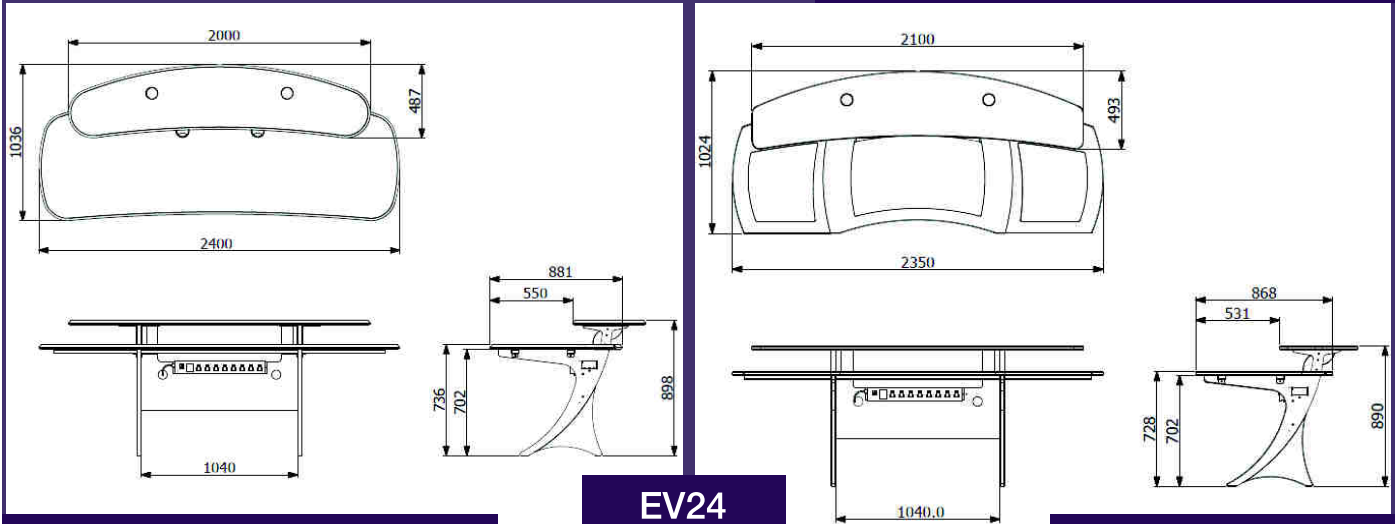

Pupitre d'édition standard

... la solution intelligente pour vos besoins de votre studio des médias

EV24

2400mm de largeur

- disponible en 2 largeurs
- emballé plat pour une livraison rapide
- l'auto-assemblage facile
- large gamme de finitions du plan de travail
- facilement modifié et personnalisé avec des accessoires
- une solution complète avec gestion de l'alimentation (PDU) et de câbles

Dimensions du pupitre

EV24

stratifié et Marmoleum

Nextel/similibois

EV18

Accessoires

- Baie 19" sur roulettes avec porte en verre en option
- Baie 19" de 2U et 3U 250 mm de profondeur à monter sous la tablette des moniteurs
- Baies 19" de 2U, 3U, 4U et 6U - 500 mm de profondeur
- à monter sous les extensions du plan de travail (uniquement pour EV24)
- Support verrouillable pour ordinateur à monter sous le plan de travail
- Accessoires de console Novus