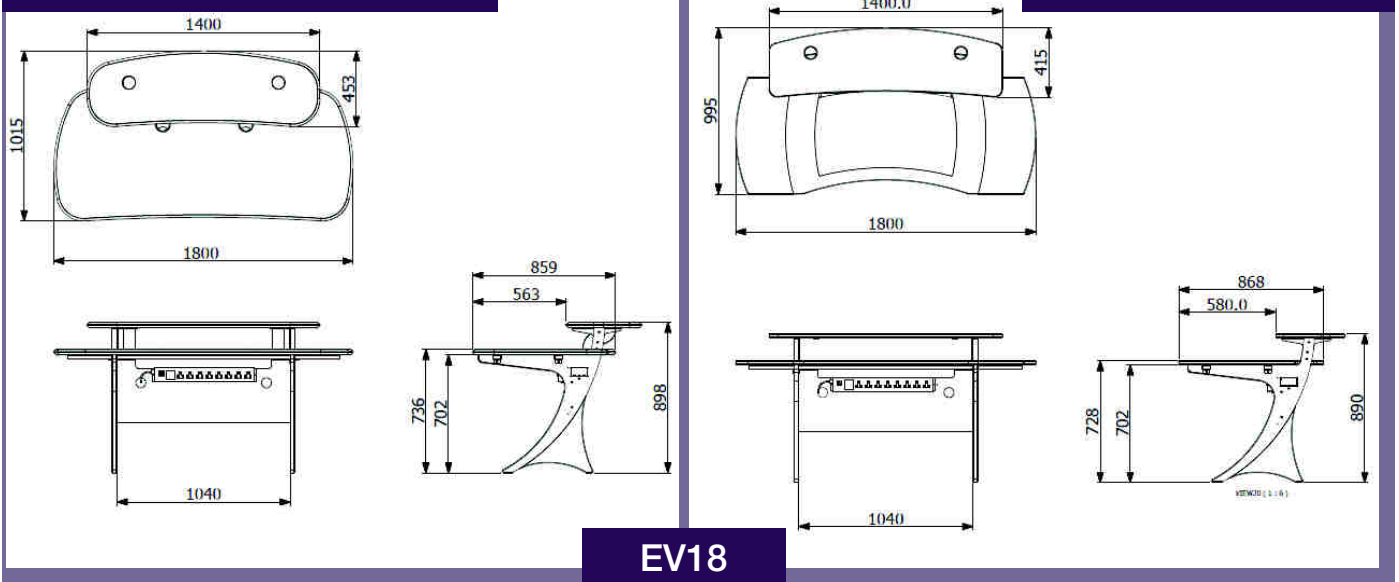

Eenvoudig zelf te monteren

bekijk onze volledige interactieve video montage instructies op www.eldeco.be

EV18

1800mm breed

Werkblad afwerkingen

laminaat

Marmoleum

Nextel

kleurstalen en monsters beschikbaar van ons verkoopsteam

ELDECO bvba

Kalkenstraat 91-93 | B-8800 Roeselare

t. +32(0)51-24.00.99 | f. +32(0)51-24.02.57 | e. eldeco@eldeco.be | w. www.eldeco.be

Montagetafel afmetingen

EV24

laminaat en Marmoleum

Nextel/houtafwerking

EV18

Toebehoren

- 19 "rack op wielen met optionele glazen deur
- 2HE en 3HE 19 "rack 250 mm diep, te monteren onder de monitortafel
- 2HE, 3HE, 4HE en 6HE 19" rack unit 500 mm diep (enkel voor EV24 desk) om aan de zijkanten onder werkblad te monteren
- Afsluitbare CPU houder
- Novus montage tafel toebehoren