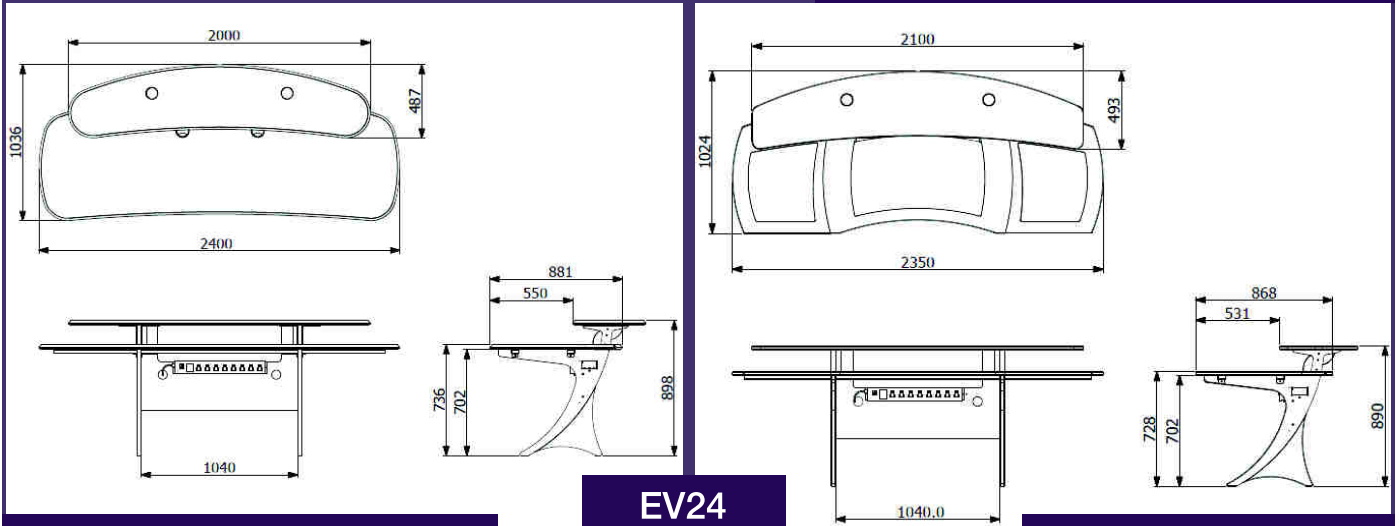

Standaard editing montagetafel

... de slimme oplossing voor uw media studio behoeften

MW VIDEO SYSTEMS LTD

EV24

2400mm breed

- beschikbaar in 2 breedte's
- verpakt in vlakke kartons voor snelle levering
- eenvoudig zelf te monteren
- brede waaier van werkblad afwerkingen
- gemakkelijk te wijzigen en aan te passen met toebehoren
- een complete oplossing met spanningsrail (PDU) en kabelbeheer

Eenvoudig zelf te monteren

bekijk onze volledige interactieve video montage instructies op www.eldeco.be

EV18

1800mm breed

Werkblad afwerkingen

laminaat

Marmoleum

Nextel

kleurstalen en monsters beschikbaar van ons verkoopsteam

ELDECO bvba

Kalkenstraat 91-93 | B-8800 Roeselare

t. +32(0)51-24.00.99 | f. +32(0)51-24.02.57 | e. eldeco@eldeco.be | w. www.eldeco.be

Montagetafel afmetingen

EV24

laminaat en Marmoleum

Nextel/houtafwerking

EV18

Toebehoren

- 19 "rack op wielen met optionele glazen deur
- 2HE en 3HE 19 "rack 250 mm diep, te monteren onder de monitortafel
- 2HE, 3HE, 4HE en 6HE 19" rack unit 500 mm diep (enkel voor EV24 desk) om aan de zijkanten onder werkblad te monteren
- Afsluitbare CPU houder
- Novus montage tafel toebehoren