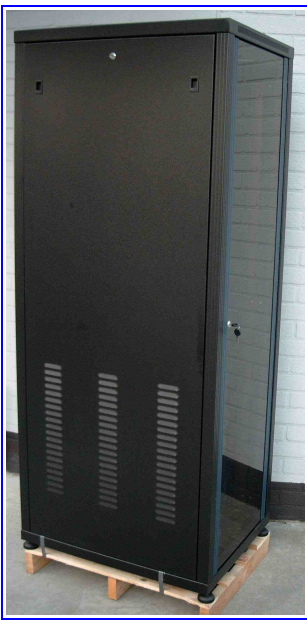

Wall racks are stock items – Muurracks zijn uit voorraad – Baies murales sont de stock

Ref 2419063051 is with fixed sides and only 1 pair 19" profiles.

Ref 2419063051 is met vaste zijpanelen en slechts 1 paar 19" profielen.

Ref 2419063051 a des panneaux latéraux fixes et 1 paire de profilés 19".

STANDING 19" RACK

- Extruded aluminium frame.
- Cabinet top includes designed openings for ventilation fans.
- Removable vented side panels.
- 6 mm. thick smoke glass door with key lock.
- Vented rear door + lock.
- 2 pairs zinc plated 19" profiles, adjustable in depth.
- Ventilation sleeves in top
- Cable entry plate in top & open bottom.

LOW COST RACKS.

STAANDE 19" RACK

- Frame in aluminium.
- In het dak van de rack zijn design openingen voor ventilatoren.
- Afneembare geventileerde zijpanelen.
- 6 mm. dikke rookglasdeur met cilinderslot.
- Geventileerde achterdeur + slot.
- 2 paar in diepte verstelbare verzinkte 19" profielen.
- Ventilatiesleuven in dak.
- Kabel flensplaat in dak en open bodem.